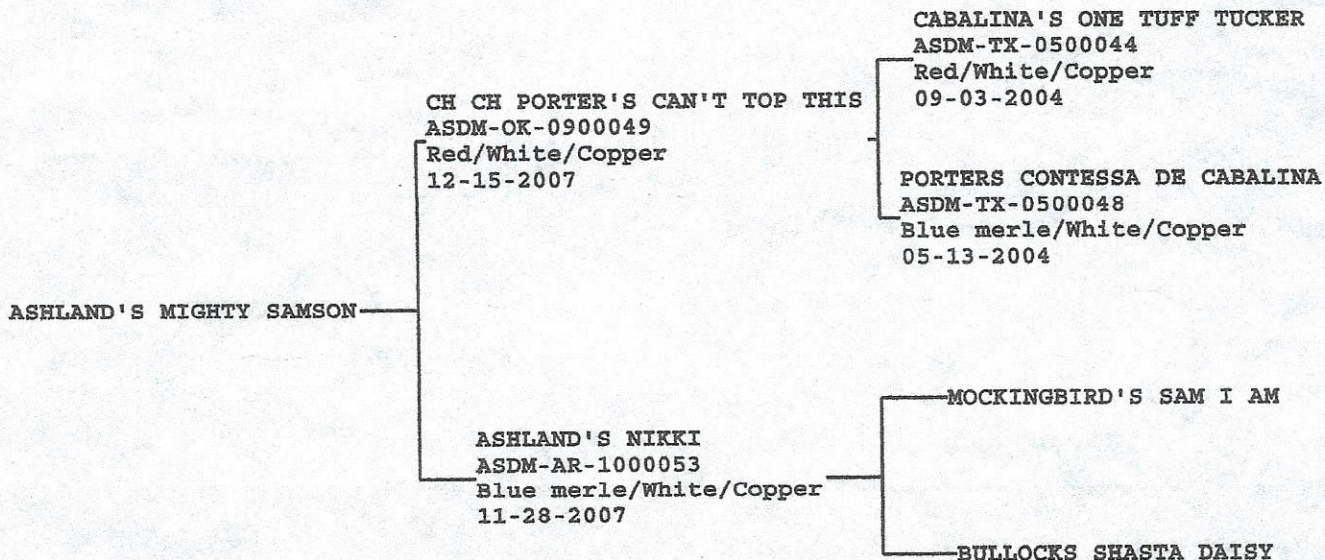

AMERICAN STOCK DOG REGISTRY, LLC

P.O. Box 7510, Columbia, MO 65205
phone: 573-864-9253 or 9254 fax; 480-247-5516

Miniature Australian Shepherd REGISTRATION CERTIFICATE

NAME: ASHLAND'S MIGHTY SAMSON

BREED: Australian Shepherd

NUMBER: ASDM-TX-1100147

DOB: 11-18-2010

SEX: Male

COAT COLOR: Black/White/Copper

EYE COLOR: R, blue, L, brown

TAIL: Natural/Docked

OWNER:

Tracy Paskero
Blue Ridge, TX 75424

BREEDER:

Wesley & Ashley Badgett

REGISTRATION DATE: 04-13-2011

Pedigree for Mockingbirds Sam I Am

Miniature Australian Shepherd

<i>Sire</i> Twin Palms Tyler Two Blues 15" AKC Blue Mrl	<i>Sire</i> Magic Maker Marcus AKC Blk Tri	<i>Sire</i> Kent's Cisco Blue AKC Blue Mrl	<i>Sire</i> Jr. Windhorst's Tucker
		<i>Dam</i> Golden's Blue Kassandra AKC Blk Tri	<i>Dam</i> Windhorst's Minnie
	<i>Dam</i> Millionaire Missy AKC Blue Mrl	<i>Sire</i> Bartley's Little Man Jake AKC Blue Mrl	<i>Sire</i> Davis Blue Speckle Butch
		<i>Dam</i> Taylor Maid Valentine Blk Tri	<i>Dam</i> Davis Cinnamon Punkin
<i>Dam</i> Three Oaks Black Diamond 18" AKC Blk Tri	<i>Sire</i> Three Oaks Silver Treasure AKC Blue Mrl	<i>Sire</i> CH. BRIARBROOKS VALEDICTORIAN AKC ROM III	<i>Sire</i> CH MY MAIN MAN OF HEATHERHILL AKC
		<i>Dam</i> Three Oaks China Doll AKC Blue Mrl	<i>Dam</i> CH BRIARBROOKS SILVER SEQUENCE
		<i>Sire</i> CH GOLDSTAR HERITAGE HARLEQUIN CD AKC	<i>Sire</i> Three Oaks Sargent Tucker
	<i>Dam</i> Goldstar Honor Society AKC Blue Mrl	<i>Dam</i> CH CALAIS IVYLEAGE O'LAKESPRING AKC	<i>Dam</i> Three Oaks Black Jasmine
			<i>Sire</i> CH CAROLINES HERITAGE OF BAYSHORE CD
			<i>Dam</i> Shackelford's Copper Penney
		<i>Sire</i> CH CAROLIN'A I'M CN RED CD	
		<i>Dam</i> CH LONDON MIST OF CALAIS	